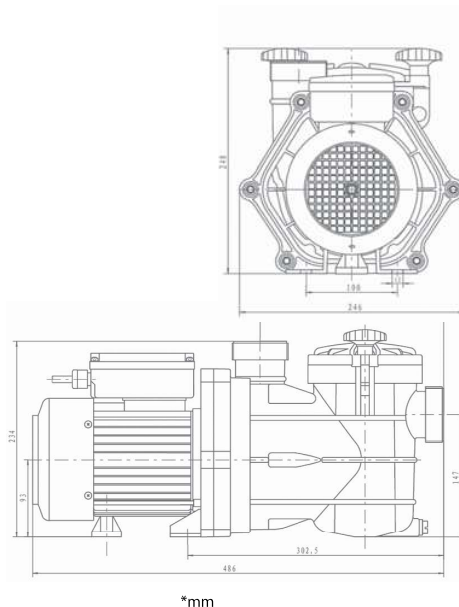

TRADITIONELE POMPEN

MNB

Zelfaanzuigende pomp voor zwembaden