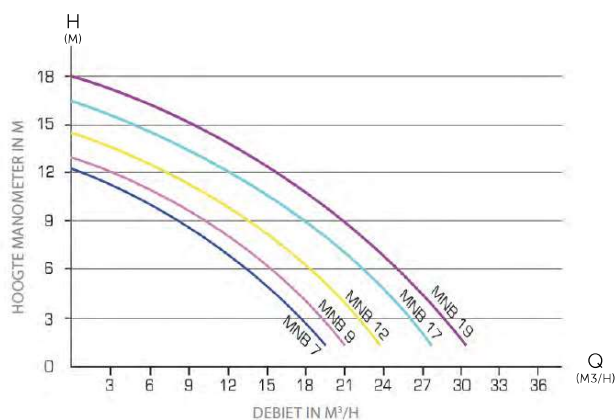

REFERENTIE	OMSCHRIJVING	HP	KW	FASE	DEBIET (OP 10M) M <sup>3</sup> /H	AANSLUITING	€
3023030012	MCB 4-6 mono	0.33	0.45	I	4	50 mm	€326
3023030480	MCB 6-8 mono	0,33	0,45	I	6	50 mm	€326
3023030013	MCB 6-8 tri	0.33	0.45	III	6	50 mm	€326
3023030014	MCB 8-10 mono	0.5	0.45	I	8	50 mm	€336
3023030015	MCB 8-10 tri	0.5	0.45	III	8	50 mm	€336
3023030016	MCB 10-12 mono	0.75	0.65	I	10	50 mm	€357
3023030017	MCB 10-12 tri	0.75	0.65	III	10	50 mm	€357
3023030018	MCB 13-15 mono	1	0.7	I	13	50 mm	€383
3023030019	MCB 13-15 tri	1	0.7	III	13	50 mm	€383
3023030020	MCB 14-16 mono	1.5	1.1	I	14	50 mm	€425
3023030021	MCB 14-16 tri	1.5	1.1	III	14	50 mm	€425

## TRADITIONELE POMPEN

**MNB** 

Zelfaanzuigende pomp voor zwembaden

**5 JAAR GARANTIE OP HARS MOTOR**

### EIGENSCHAPPEN

- Geleverd met verbindingen: Ø50
- Draad 2" 1/4: aansluiting pers en zuigkant
- Uiterst stille pomp
- 100% 304 roestvrij stalen schroeven
- 316 L roestvrij stalen as
- Dubbele afgesloten lager
- Body in resistente composietmaterialen
- Hars motor IP 55 - klasse F
- S1 geschikt voor continu gebruik
- Anti-explosie P2 condensator
- Bestand tegen zout behandeling en zeewater
- Monofasige motor incl. thermische beveiliging