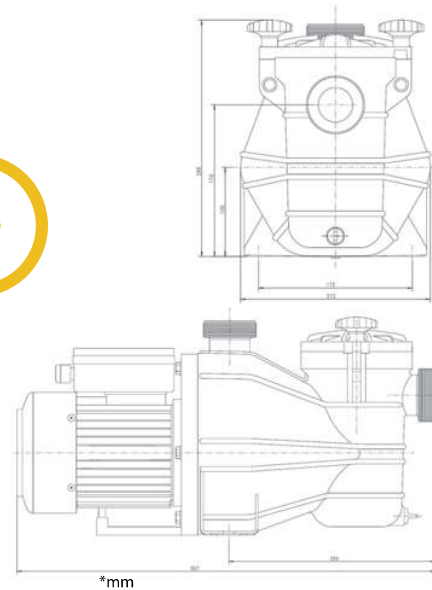

TRADITIONELE POMPEN

MCB

Zelfaanzuigende pomp, hoog hydraulisch rendement,
transparant deksel met wartels