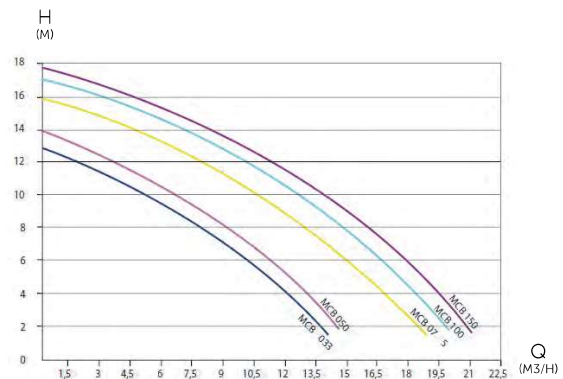

### MCB

Zelfaanzuigende pomp, hoog hydraulisch rendement,  
transparant deksel met wartels

 **5 JAAR GARANTIE OP HARS MOTOR**

REFERENTIE	OMSCHRIJVING	HP	KW	FASE	DEBIET (OP 10M) M <sup>3</sup> /H	AANSLUITING	€
3023030012	MCB 4-6 mono	0.33	0.45	I	4	50 mm	€326
3023030480	MCB 6-8 mono	0,33	0,45	I	6	50 mm	€326
3023030013	MCB 6-8 tri	0.33	0.45	III	6	50 mm	€326
3023030014	MCB 8-10 mono	0.5	0.45	I	8	50 mm	€336
3023030015	MCB 8-10 tri	0.5	0.45	III	8	50 mm	€336
3023030016	MCB 10-12 mono	0.75	0.65	I	10	50 mm	€357
3023030017	MCB 10-12 tri	0.75	0.65	III	10	50 mm	€357
3023030018	MCB 13-15 mono	1	0.7	I	13	50 mm	€383
3023030019	MCB 13-15 tri	1	0.7	III	13	50 mm	€383
3023030020	MCB 14-16 mono	1.5	1.1	I	14	50 mm	€425
3023030021	MCB 14-16 tri	1.5	1.1	III	14	50 mm	€425

REFERENTIE	OMSCHRIJVING	KW	HP	FASE	DEBIET (OP 10M) M <sup>3</sup> /H	AANSLUITING	€
3023030265	MNB 7 mono	0.55	0.33	I	7	50 mm	€362
3023030266	MNB 7 tri	0.55	0.33	III	7	50 mm	€362
3023030267	MNB 9 mono	0.6	0.5	I	9	50 mm	€378
3023030268	MNB 9 tri	0.6	0.5	III	9	50 mm	€378
3023030269	MNB 12 mono	0.65	0.75	I	12	50 mm	€389
3023030270	MNB 12 tri	0.65	0.75	III	12	50 mm	€389
3023030271	MNB 17 mono	0.75	1	I	17	50 mm	€420
3023030272	MNB 17 tri	0.75	1	III	17	50 mm	€420
3023030273	MNB 19 mono	1	1.5	I	19	50 mm	€462
3023030274	MNB 19 tri	1	1.5	III	19	50 mm	€462