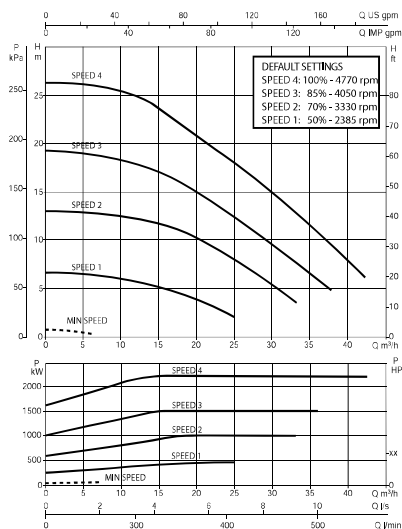

POMPEN MET VARIABLE SNELHEID

ESWIM 150

ESWIM 300

BELANGRIJKSTE VEILIGHEDEN

- Niet zelfaanzuigende pomp
- Droogloop
- Antisluit
- Antivries

ANTI-FREEZE

ANTI-FREEZE: ENABLE
 SPEED: 30% 20% - 100%
 TEMPERATURE: 4°C - 4°C - 10°C