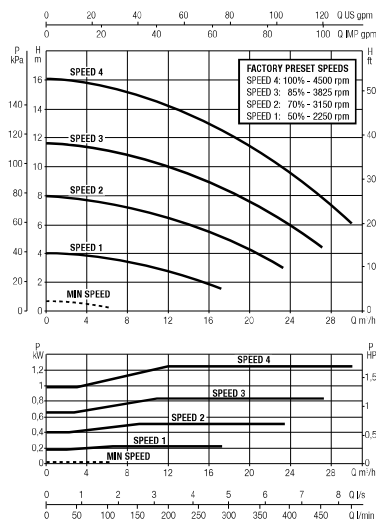

POMPEN MET VARIABLE SNELHEID

ESWIM 150

ESWIM 300

BELANGRIJKSTE VEILIGHEDEN

- Niet zelfaanzuigende pomp
- Droogloop
- Antisluit
- Antivries

ANTI-FREEZE

ANTI-FREEZE: ENABLE
 SPEED: 30% 20% - 100%
 TEMPERATURE: 4°C - 4°C - 10°C