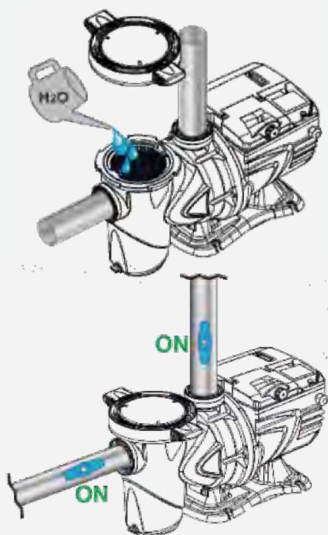

Hoog rendement

dankzij de nieuwe motor, nieuw hydraulisch systeem, nieuw elektronisch bord

Extreem stil

45db(A)
Dankzij waterkoeling technologie

LCD-scherm

Gemakkelijk te installeren en te gebruiken met een groot LCD-scherm

POMPEN MET VARIABLE SNELHEID

ESWIM 150

ESWIM 300

BELANGRIJKSTE VEILIGHEDEN

- Niet zelfaanzuigende pomp
- Droogloop
- Antisluit
- Antivries

ANTI-FREEZE

ANTI-FREEZE: ENABLE
 SPEED: 30% 20% - 100%
 TEMPERATURE: 4°C - 4°C - 10°C